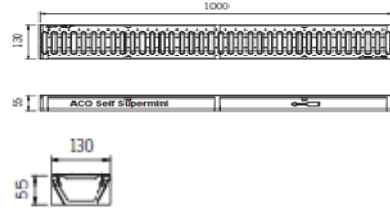

ACO POLİMERBETON DRENAJ KANALLARI

Yükseklik 55mm, Genişlik 130mm - ACO Self Supermini

Ürün no.	Ürün tanımı	Yük Sınıfı
401206	Galvaniz Izgaralı Kanal 1m	A
401207	Galvaniz Izgaralı Kanal 0,5m	A
401355	Izgarasız Kanal 1m	-
406334	Paslanmaz Çelik Izgara 1m	A
401235	Sonlama Kapağı	-
401236	Sonlama Kapağı DN60 çıkışlı	-
36933	Döküm Izgara 0,5m - 55mm ve 75mm kanala uygun	B

Yükseklik 75mm, Genişlik 130mm - ACO Self

31404	Galvaniz Izgaralı Kanal 1m - V şeklinde	A
31405	Galvaniz Izgaralı Kanal 0,5m - V şeklinde	A
37284	Izgarasız Kanal 1m - V şeklinde	-
406334	Paslanmaz Çelik Izgara 1m	A
31406	Sonlama Kapağı	-
401208	Sonlama Kapağı DN100 çıkışlı	-
36933	Döküm Izgara 0,5m - 55mm ve 75mm kanala uygun	B

Yükseklik 85mm, Genişlik 190mm - Compasso

CA5000-8,5	Compasso U150 izgarasız kanal 1 m	-
GGP 150	Döküm Izgara 0,5m	C
PR0584	Sonlama Kapağı	-
PR0585	Sonlama Kapağı ø80 mm çıkışlı	-

Yükseklik 85mm, Genişlik 240mm - Compasso

Yükseklik 180mm, Genişlik 300mm - ACO Super Maxi

076120	Izgarasız Kanal 1m	-
004235	Döküm Izgara 0,5m	B
076125	Sonlama Kapağı	-
076126	Sonlama Kapağı DN150 çıkışlı	-