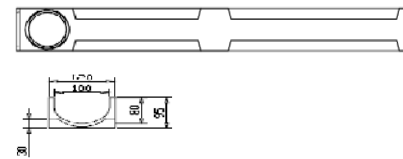

ACO POLİMERBETON DRENAJ KANALLARI

Yükseklik 55mm, Genişlik 130mm - ACO Self Supermini

Ürün no.	Ürün tanımı	Yük Sınıfı
401206	Galvaniz Izgaralı Kanal 1m	A
401207	Galvaniz Izgaralı Kanal 0,5m	A
401355	Izgarasız Kanal 1m	-
406334	Paslanmaz Çelik Izgara 1m	A
401235	Sonlama Kapağı	-
401236	Sonlama Kapağı DN60 çıkışlı	-
36933	Döküm Izgara 0,5m - 55mm ve 75mm kanala uygun	B

Yükseklik 75mm, Genişlik 130mm - ACO Self

31404	Galvaniz Izgaralı Kanal 1m - V şeklinde	A
31405	Galvaniz Izgaralı Kanal 0,5m - V şeklinde	A
37284	Izgarasız Kanal 1m - V şeklinde	-
406334	Paslanmaz Çelik Izgara 1m	A
31406	Sonlama Kapağı	-
401208	Sonlama Kapağı DN100 çıkışlı	-
36933	Döküm Izgara 0,5m - 55mm ve 75mm kanala uygun	B

Yükseklik 85mm, Genişlik 190mm - Compasso

CA5000-8,5	Compasso U150 izgarasız kanal 1 m	-
GGP 150	Döküm Izgara 0,5m	C
PR0584	Sonlama Kapağı	-
PR0585	Sonlama Kapağı ø80 mm çıkışlı	-

Yükseklik 85mm, Genişlik 240mm - Compasso

Yükseklik 130mm, Genişlik 200mm - ACO Maxi

076094	Izgarasız Kanal 1m	-
076095	Izgarasız Kanal 0,5m	-
003611	Döküm Izgara 0,5m	B
003878	Galvaniz Izgara 0,5m	B
061850	Galvaniz Izgara 1m	B
076096	Sonlama Kapağı	-
076097	Sonlama Kapağı DN100 çıkışlı	-