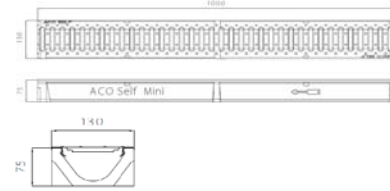

ACO POLİMERBETON DRENAJ KANALLARI

Yükseklik 55mm, Genişlik 130mm - ACO Self Supermini

Ürün no.	Ürün tanımı	Yük Sınıfı
401206	Galvaniz Izgaralı Kanal 1m	A
401207	Galvaniz Izgaralı Kanal 0,5m	A
401355	Izgarasız Kanal 1m	-
406334	Paslanmaz Çelik Izgara 1m	A
401235	Sonlama Kapağı	-
401236	Sonlama Kapağı DN60 çıkışlı	-
36933	Döküm Izgara 0,5m - 55mm ve 75mm kanala uygun	B

Yükseklik 75mm, Genişlik 130mm - ACO Self

31404	Galvaniz Izgaralı Kanal 1m - V şeklinde	A
31405	Galvaniz Izgaralı Kanal 0,5m - V şeklinde	A
37284	Izgarasız Kanal 1m - V şeklinde	-
406334	Paslanmaz Çelik Izgara 1m	A
31406	Sonlama Kapağı	-
401208	Sonlama Kapağı DN100 çıkışlı	-
36933	Döküm Izgara 0,5m - 55mm ve 75mm kanala uygun	B

Yükseklik 85mm, Genişlik 190mm - Compasso

CA5000-8,5	Compasso U150 izgarasız kanal 1 m	-
GGP 150	Döküm Izgara 0,5m	C
PR0584	Sonlama Kapağı	-
PR0585	Sonlama Kapağı ø80 mm çıkışlı	-

Yükseklik 85mm, Genişlik 240mm - Compasso