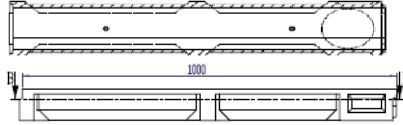

ACO POLİMERBETON DRENAJ KANALLARI

Yükseklik 55mm, Genişlik 130mm - ACO Self Supermini

Ürün no.	Ürün tanımı	Yük Sınıfı
401206	Galvaniz Izgaralı Kanal 1m	A
401207	Galvaniz Izgaralı Kanal 0,5m	A
401355	Izgarasız Kanal 1m	-
406334	Paslanmaz Çelik Izgara 1m	A
401235	Sonlama Kapağı	-
401236	Sonlama Kapağı DN60 çıkışlı	-
36933	Döküm Izgara 0,5m - 55mm ve 75mm kanala uygun	B

Yükseklik 75mm, Genişlik 130mm - ACO Self

31404	Galvaniz Izgaralı Kanal 1m - V şeklinde	A
31405	Galvaniz Izgaralı Kanal 0,5m - V şeklinde	A
37284	Izgarasız Kanal 1m - V şeklinde	-
406334	Paslanmaz Çelik Izgara 1m	A
31406	Sonlama Kapağı	-
401208	Sonlama Kapağı DN100 çıkışlı	-
36933	Döküm Izgara 0,5m - 55mm ve 75mm kanala uygun	B

Yükseklik 85mm, Genişlik 190mm - Compasso

CA5000-8,5	Compasso U150 izgarasız kanal 1 m	-
GGP 150	Döküm Izgara 0,5m	C
PR0584	Sonlama Kapağı	-
PR0585	Sonlama Kapağı ø80 mm çıkışlı	-

Yükseklik 85mm, Genişlik 240mm - Compasso