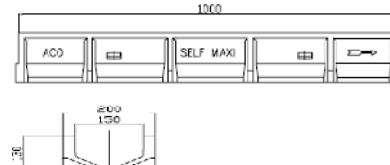

Yükseklik 130mm, Genişlik 200mm - ACO Maxi

076094	Izgarasız Kanal 1m	-
076095	Izgarasız Kanal 0,5m	-
003611	Döküm Izgara 0,5m	B
003878	Galvaniz Izgara 0,5m	B
061850	Galvaniz Izgara 1m	B
076096	Sonlama Kapağı	-
076097	Sonlama Kapağı DN100 çıkışlı	-