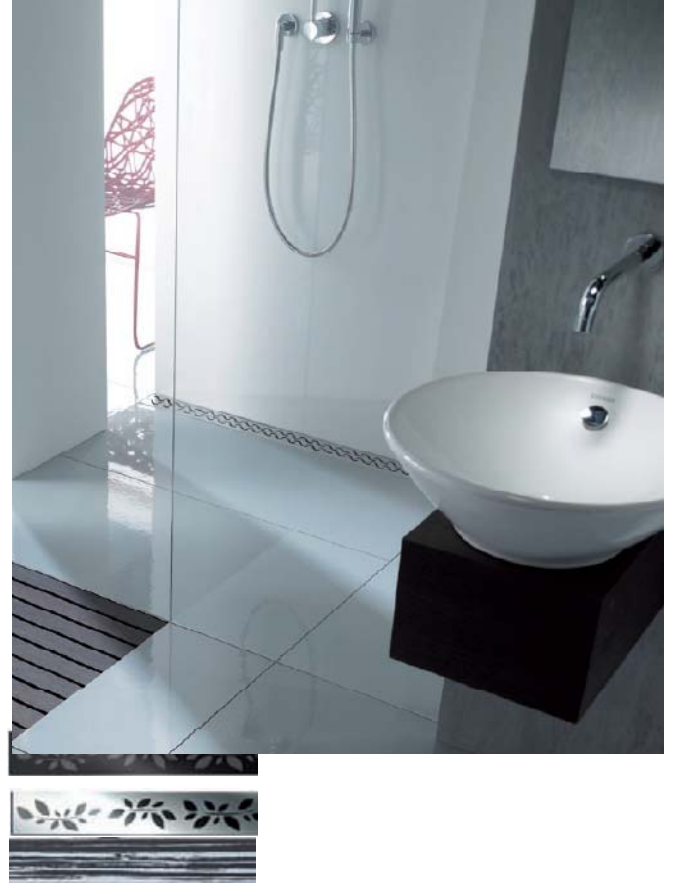

ACO PASLANMAZ ÇELİK DUŞ KANALLARI

D SERİSİ ALT GÖVDE

Ürün no.	Uzunluk cm	Genişlik cm	Yükseklik cm
0153.76.44	70,0	8,4	7,9
0153.76.45	80,0	8,4	7,9
0153.76.46	90,0	8,4	7,9
0153.76.47	100,0	8,4	7,9
0153.76.48	120,0	8,4	7,9

IZGARALAR

Izgara desenleri	Izgara boyları cm				
	70	80	90	100	120
Wave	0153.73.42	0153.73.43	0153.73.44	0153.73.45	0153.73.46
Quadrato	0153.73.59	0153.73.60	0153.73.61	0153.73.62	0153.73.63
Flag	0153.73.69	0153.73.70	0153.73.71	0153.73.72	0153.73.73
Curl	9010.55.88	9010.55.89	9010.55.90	9010.55.91	9010.55.92
Chain	9010.55.93	9010.55.94	9010.55.95	9010.55.96	9010.55.97
Hawaii	9010.55.98	9010.55.99	9010.56.00	9010.56.01	9010.56.02
Mix	9010.56.03	9010.56.04	9010.56.05	9010.56.06	9010.56.07
Pixel	9010.56.08	9010.56.09	9010.56.10	9010.56.11	9010.56.12
Tiles	0153.81.87	0153.81.88	0153.81.89	0153.81.90	0153.81.91

CAM IZGARALAR

Izgara desenleri	Izgara boyları cm				
	70	80	90	100	120
Siyah cam üzeri motifli	9010.57.12	9010.57.13	9010.57.14	9010.57.15	9010.57.16
Krom cam üzeri motifli	9010.57.22	9010.57.23	9010.57.24	9010.57.25	9010.57.26
Siyah cam üzeri çizgili	9010.56.92	9010.56.93	9010.56.94	9010.56.95	9010.56.96