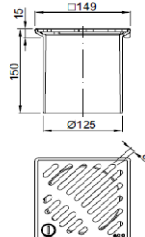

5141.23.00