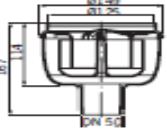

## ACO Easyflow Komple Süzgeç Seti

Ürün tanımı	Kapasite	Yükseklik cm min.-max.	Ürün no.
Plastik Yer Süzgeci, DN50 yandan çıkışlı, ızgara 10x10cm	1,0 lt./sn.	8,9 - 15,7	2505.05.77

## ACO Easyflow Süzgeç Gövde Seçenekleri

Ürün tanımı	Yükseklik cm	Ürün no.
1 Plastik Süzgeç Gövdesi, DN50 dikey çıkışlı	16,7	2500.55.00
2 Plastik Süzgeç Gövdesi, DN50 sağ yatay çıkışlı	8,2	2505.05.00
3 Plastik Süzgeç Gövdesi, DN70 / 100 dikey çıkışlı	16,7	2700.55.00
4 Plastik Süzgeç Gövdesi, DN70 / 100 yatay çıkışlı	13,7	2700.05.00