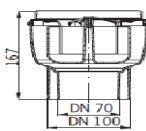

2700.55.00