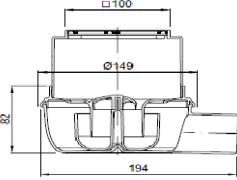

## ACO Easyflow Komple Süzgeç Seti

Ürün tanımı	Kapasite	Yükseklik cm min.-max.	Ürün no.
Plastik Yer Süzgeci, DN50 yandan çıkışlı, ızgara 10x10cm	1,0 lt./sn.	8,9 - 15,7	2505.05.77

## ACO Easyflow Süzgeç Gövde Seçenekleri

Ürün tanımı	Yükseklik cm	Ürün no.
1 Plastik Süzgeç Gövdesi, DN50 dikey çıkışlı	16,7	2500.55.00
2 Plastik Süzgeç Gövdesi, DN50 sağ yatay çıkışlı	8,2	2505.05.00
3 Plastik Süzgeç Gövdesi, DN70 / 100 dikey çıkışlı	16,7	2700.55.00
4 Plastik Süzgeç Gövdesi, DN70 / 100 yatay çıkışlı	13,7	2700.05.00