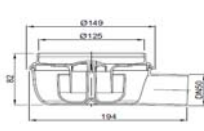

2505.05.00