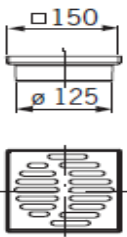

## ACO Easyflow Süzgeç Gövde Seçenekleri

Ürün tanımı	Yükseklik cm	Ürün no.
1 Plastik Süzgeç Gövdesi, DN50 dikey çıkışlı	16,7	2500.55.00
2 Plastik Süzgeç Gövdesi, DN50 sağ yatay çıkışlı	8,2	2505.05.00
3 Plastik Süzgeç Gövdesi, DN70 / 100 dikey çıkışlı	16,7	2700.55.00
4 Plastik Süzgeç Gövdesi, DN70 / 100 yatay çıkışlı	13,7	2700.05.00

## ACO Easyflow Dizayn Izgaralar için Üst Başlık

Ürün tanımı	Yükseklik cm min.-max.	Ürün no.
5 15 x 15cm Plastik Çerçevesiz Paslanmaz Çelik Izgaralı Üst Başlık	1,5 - 9,6	2700.77.11
6 15 x 15cm Paslanmaz Çelik Çerçevesiz Izgarasız Üst Başlık	4,9 - 14,6	5141.43.00
7 15 x 15cm Paslanmaz Çelik Çerçevesiz Kilitli Üst Başlık	1,8 - 13,5	5141.23.00
8 ø13,6cm Paslanmaz Çelik Çerçevesiz, Izgarasız Üst Başlık	8,0 - 13,5	5141.46.00
9 Fayans döşemeye uygun Tiles izgaralı ABS üst başlık, yükseklik 26 - 135mm	2,6 - 13,5	5141.24.00