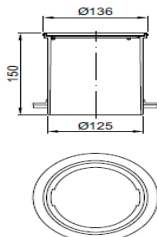

5141.46.00