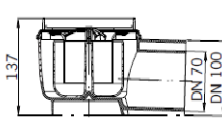

2700.05.00

ACO Easyflow Dizayn Izgaralar için Üst Başlık

Ürün tanımı	Yükseklik cm min.-max.	Ürün no.
5 15 x 15cm Plastik Çerçevesiz Paslanmaz Çelik Izgaralı Üst Başlık	1,5 - 9,6	2700.77.11
6 15 x 15cm Paslanmaz Çelik Çerçevesiz Izgarasız Üst Başlık	4,9 - 14,6	5141.43.00
7 15 x 15cm Paslanmaz Çelik Çerçevesiz Kilitli Üst Başlık	1,8 - 13,5	5141.23.00
8 ø13,6cm Paslanmaz Çelik Çerçevesiz, Izgarasız Üst Başlık	8,0 - 13,5	5141.46.00
9 Fayans döşemeye uygun Tiles izgaralı ABS üst başlık, yükseklik 26 - 135mm	2,6 - 13,5	5141.24.00