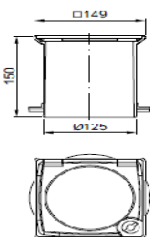

5141.43.00