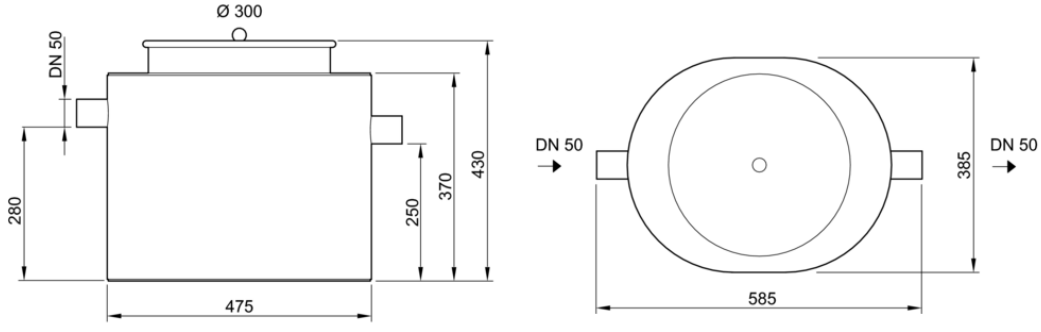

LIPU - MOBİL

Lipu-Mobil Ürün Kodu
7301.30.40

DN	Kapasite (lt)			Yaklaşık Ağırlık (kg)	
	Tortu Tutucu	Yağ depolama	Toplam	Boş	Dolu
50	10	9	32	29	52

Açıklama: EN 1825–1' e uygun olarak paslanmaz çelik (AISI 316) malzemeden imal edilmiş, donmaya karşı korumalı yerlerde montaja uygun, entegre tortu ve çamur tutuculu, müdahale-bakım kapaklı, 0,3 l/s kapasiteli taşınabilir yağ ayırıcı.